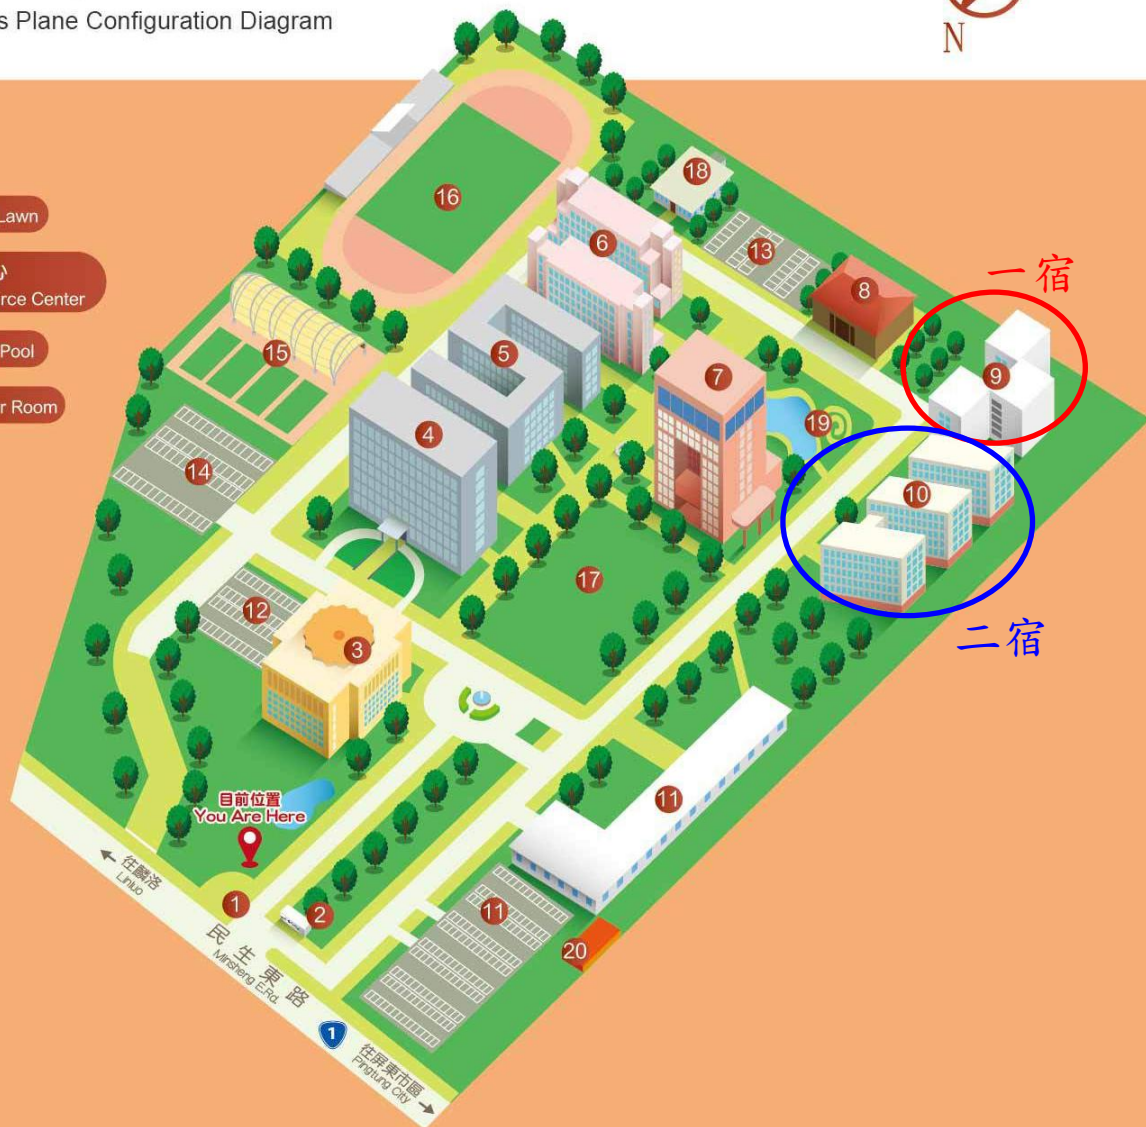

3.活動中心 Student Center

4.行政大樓 Administration Building

5.教學貳館 Teaching & Resource Building II

6.教學壹館 Teaching & Resource Building I

7.圖資大樓 Library and Information Center Building

8.VAR體感技術中心 VAR Technology Center

15.風雨球場 Covered Court

16.運動場 Stadium

17.中央草坪 Central Lawn

18.多功能資源中心
Multifunctional Resource Center

19.生態池 Ecological Pool

20.變電室 Transformer Room

一宿

二宿

宿舍近景

第一宿舍

第二宿舍

~超方便~
第二宿舍對面就有
全家便利商店

房型及收費

宿舍別	床鋪尺寸	房型	每學期 住宿費(元)
大學部女生			
第一宿舍	寬約100公分*長約190公分 屏商校區女生新生，一律安排 於第一宿舍4人套房。	4人套房	8,300
第一宿舍	寬約100公分*長約190公分	2人套房	13,200
第二宿舍	寬約105公分*長約195公分	4人套房	10,700
大學部男生			
第二宿舍	寬約105公分*長約195公分	4人套房	10,700