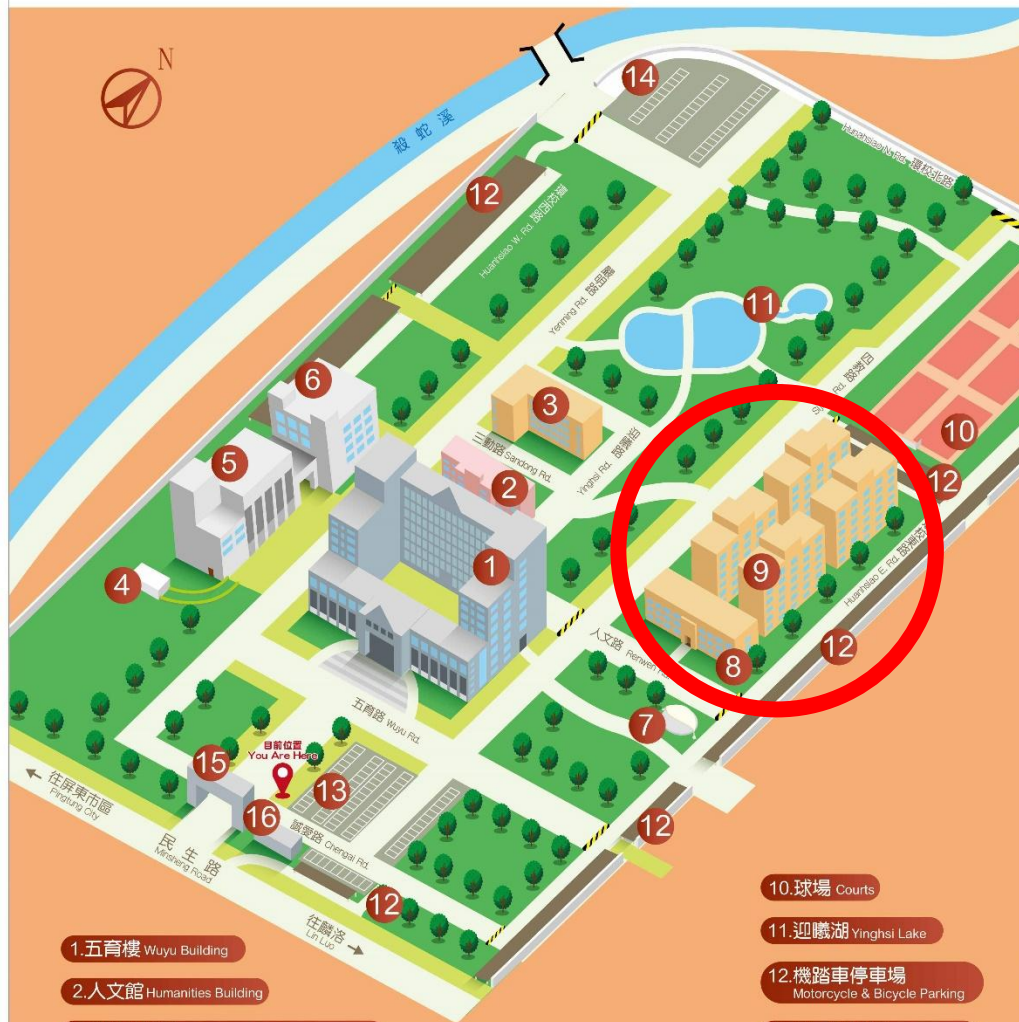

學生宿舍簡介

國立屏東大學

National Pingtung University

民生校區

宿舍位置

國立屏東大學民生校區平面配置圖 National Pingtung University Minsheng Campus Plane Configuration Diagram

1. 五育樓 Wuyu Building

2. 人文館 Humanities Building

3. 教學科技館 Instructional Technology Building

4. 學習輔助犬訓練教室
Learning Assistance Dogs Training Classroom

5. 禮堂 Auditorium

6. 體育館 Gymnasium

7. 右向廣場 Yuhsiang Square

8. 小東樓 Xiaodong Building

9. 學生宿舍及餐廳
Student Dormitory & Cafeteria

10. 球場 Courts

11. 迎曦湖 Yingshi Lake

12. 機踏車停車場
Motorcycle & Bicycle Parking

13. 第一停車場 Parking Lot I

14. 第二停車場 Parking Lot II

15. 校門口 The Main Entrance

16. 警衛室 Guardroom

國立屏東大學