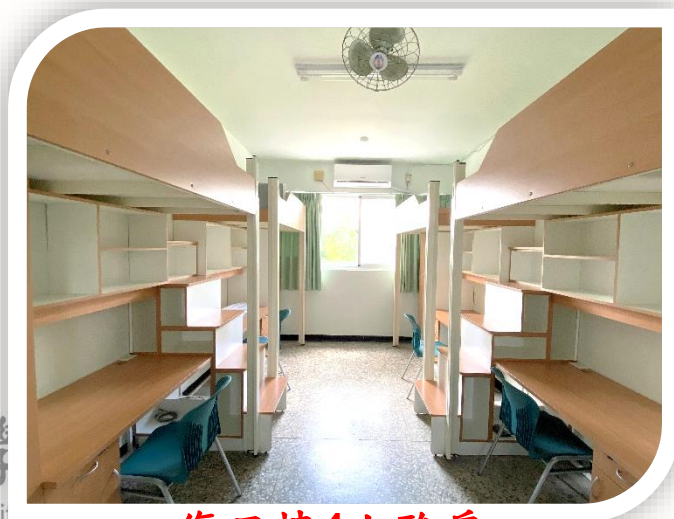

讀書室

討論室

交誼廳

宿舍內部設施

運動休閒空間

寢室內部陳設

A棟、C棟、E棟、F棟4人雅房

B棟、D棟4人雅房

備註:住宿費不含冷氣電費(需自購卡及儲值)

房型及收費

宿舍別	床鋪尺寸	房型	每學期 住宿費(元)	
			上學期	下學期
研究所男生及女生 光華樓	寬105公分*長186公分	單人雅房	30,000	36,000
	寬95公分*長205公分	2人雅房	20,000	24,000
	寬95公分*長205公分	3人雅房	12,250	14,700
	寬105公分*長186公分	4人雅房(女)	21,250	25,500

1. 上學期住宿期間包括上學期及寒假住宿期間，其住宿費為上學期(以4個月計算)+寒宿期間(以1個月計算)費用，春節期間宿舍關閉不開放。
2. 下學期住宿期間包括下學期及暑假住宿期間，其住宿費為下學期(以4個月計算)+暑宿期間(以2個月計算)費用。

備註:住宿費不含冷氣電費(需自購卡及儲值)

寢室內部陳設

蕙蘭樓B區1樓4人雅房

蕙蘭樓C區2樓4人雅房

復旦樓4人雅房

復旦樓公共設備

1樓大廳

2樓討論室

3樓讀書室

4樓交誼廳

屏師校區

光華樓寢室內部陳設

光華樓公共設備

1樓大廳

2樓交誼廳