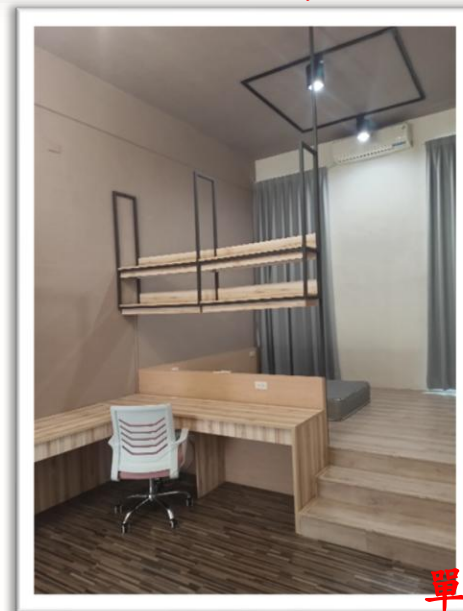

宿舍別	床鋪尺寸	房型	每學期 住宿費(元)
大學部男生			
B棟2-7樓	寬97公分*長195公分	4人雅房	8,200
D棟	寬97公分*長195公分	4人雅房	8,200
B棟8樓	寬97公分*長208公分	2人雅房	15,000
大學部女生			
A棟	寬90公分*長190公分	4人雅房	8,200
C棟		4人雅房	
E棟		4人雅房	
F棟		4人雅房	
小東樓1樓及3樓	寬95公分*長200公分	4人雅房	7,200
小東樓2樓	寬100公分*長200公分	2人雅房	13,030
研究所女生			
小東樓4樓	寬100公分*長200公分	2人雅房	13,030

讀書室

討論室

交誼廳

宿舍內部設施

運動休閒空間

寢室內部陳設

A棟、C棟、E棟、F棟4人雅房

B棟、D棟4人雅房

備註:住宿費不含冷氣電費(需自購卡及儲值)

房型及收費

宿舍別	床鋪尺寸	房型	每學期 住宿費(元)	
			上學期	下學期
研究所男生及女生 光華樓	寬105公分*長186公分	單人雅房	30,000	36,000
	寬95公分*長205公分	2人雅房	20,000	24,000
	寬95公分*長205公分	3人雅房	12,250	14,700
	寬105公分*長186公分	4人雅房(女)	21,250	25,500

2樓討論室

3樓讀書室

4樓交誼廳

屏師校區

光華樓寢室內部陳設

光華樓公共設備

1樓大廳

2樓交誼廳